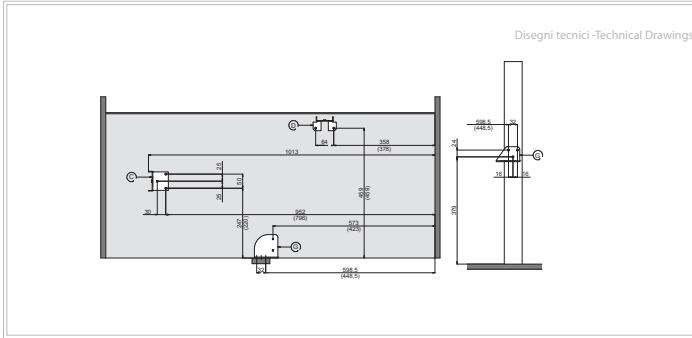

TEK MOBİLYA AKSESUAR İTH. İHR. LTD. ŞTİ

Cihanşah Sok. No:3/B Çağlayan/ İstanbul Turkey
Phone +90 212 224 74 78 pbx Fax +90 212 246 41 60
bilgi@tekaksesuar.com **www.tekaksesuar.com**

Fiyatlarımıza KDV dahil değildir.
Ürünlerimiz ve fiyatlarımızda önceden bildirmeksizin değişiklik yapma hakkımız saklıdır.
Tipografik hatalardan firmamız sorumlu değildir.